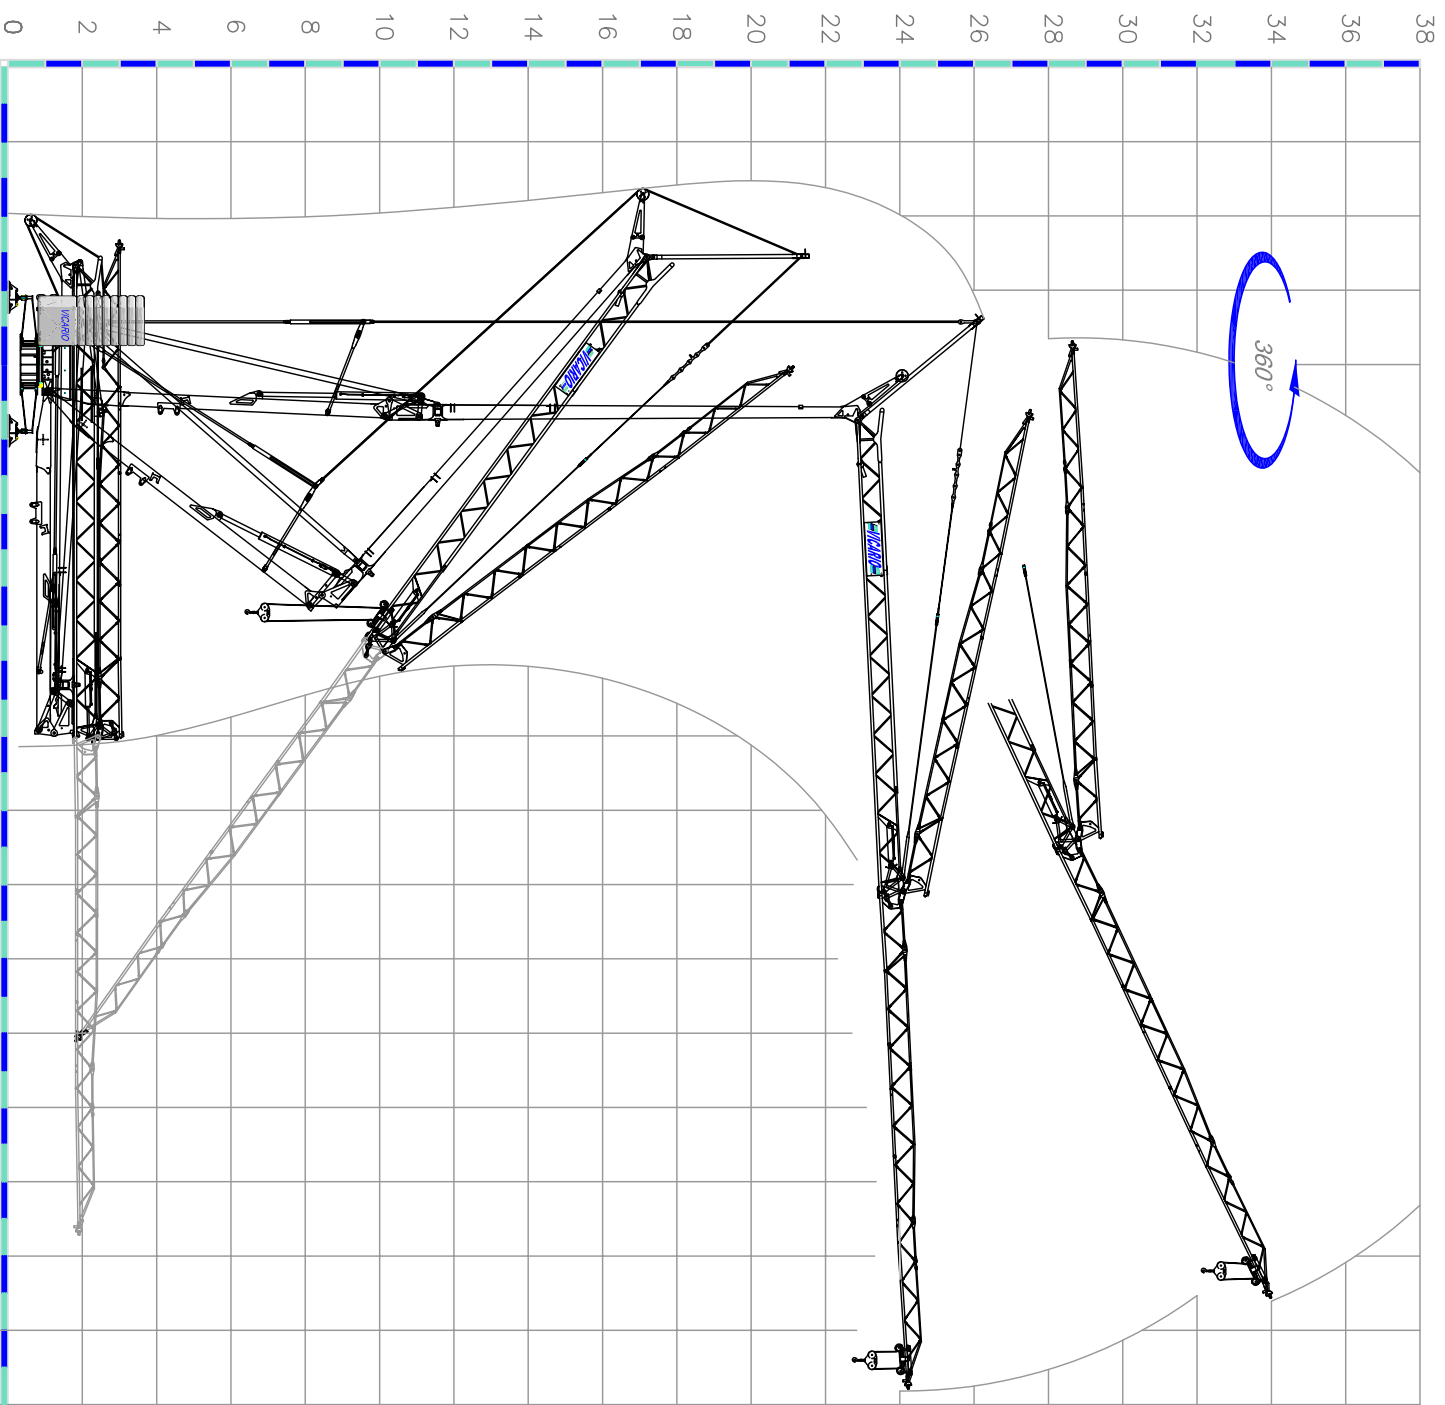

Gru idraulica  
100% Italiana  
di alta qualità

**OMV 350**

Sequenza di montaggio su 360°: Aufstellvorgang über 360°: Déroulement de montage sur 360°: Erection procedure on 360°: Montaje sobre 360°:

CRANES  
and  
MIXERS

**VICARIO**

**Officine Meccaniche Vicario S.p.a.**

Via Piola 4

28013 Gattico (NO) ITALIA

Tel. 0322 846890 Fax 0322 846892

Internet: [www.vicariogrupo.com](http://www.vicariogrupo.com) E-Mail [omv@vicariogrupo.com](mailto:omv@vicariogrupo.com)

Agente di zona:

una novità delle Officine Meccaniche  
Ein neuer VICARIO Kran  
A new crane from VICARIO Industries

Une nouvelle grue de VICARIO  
Una nueva grua de VICARIO

**VICARIO**