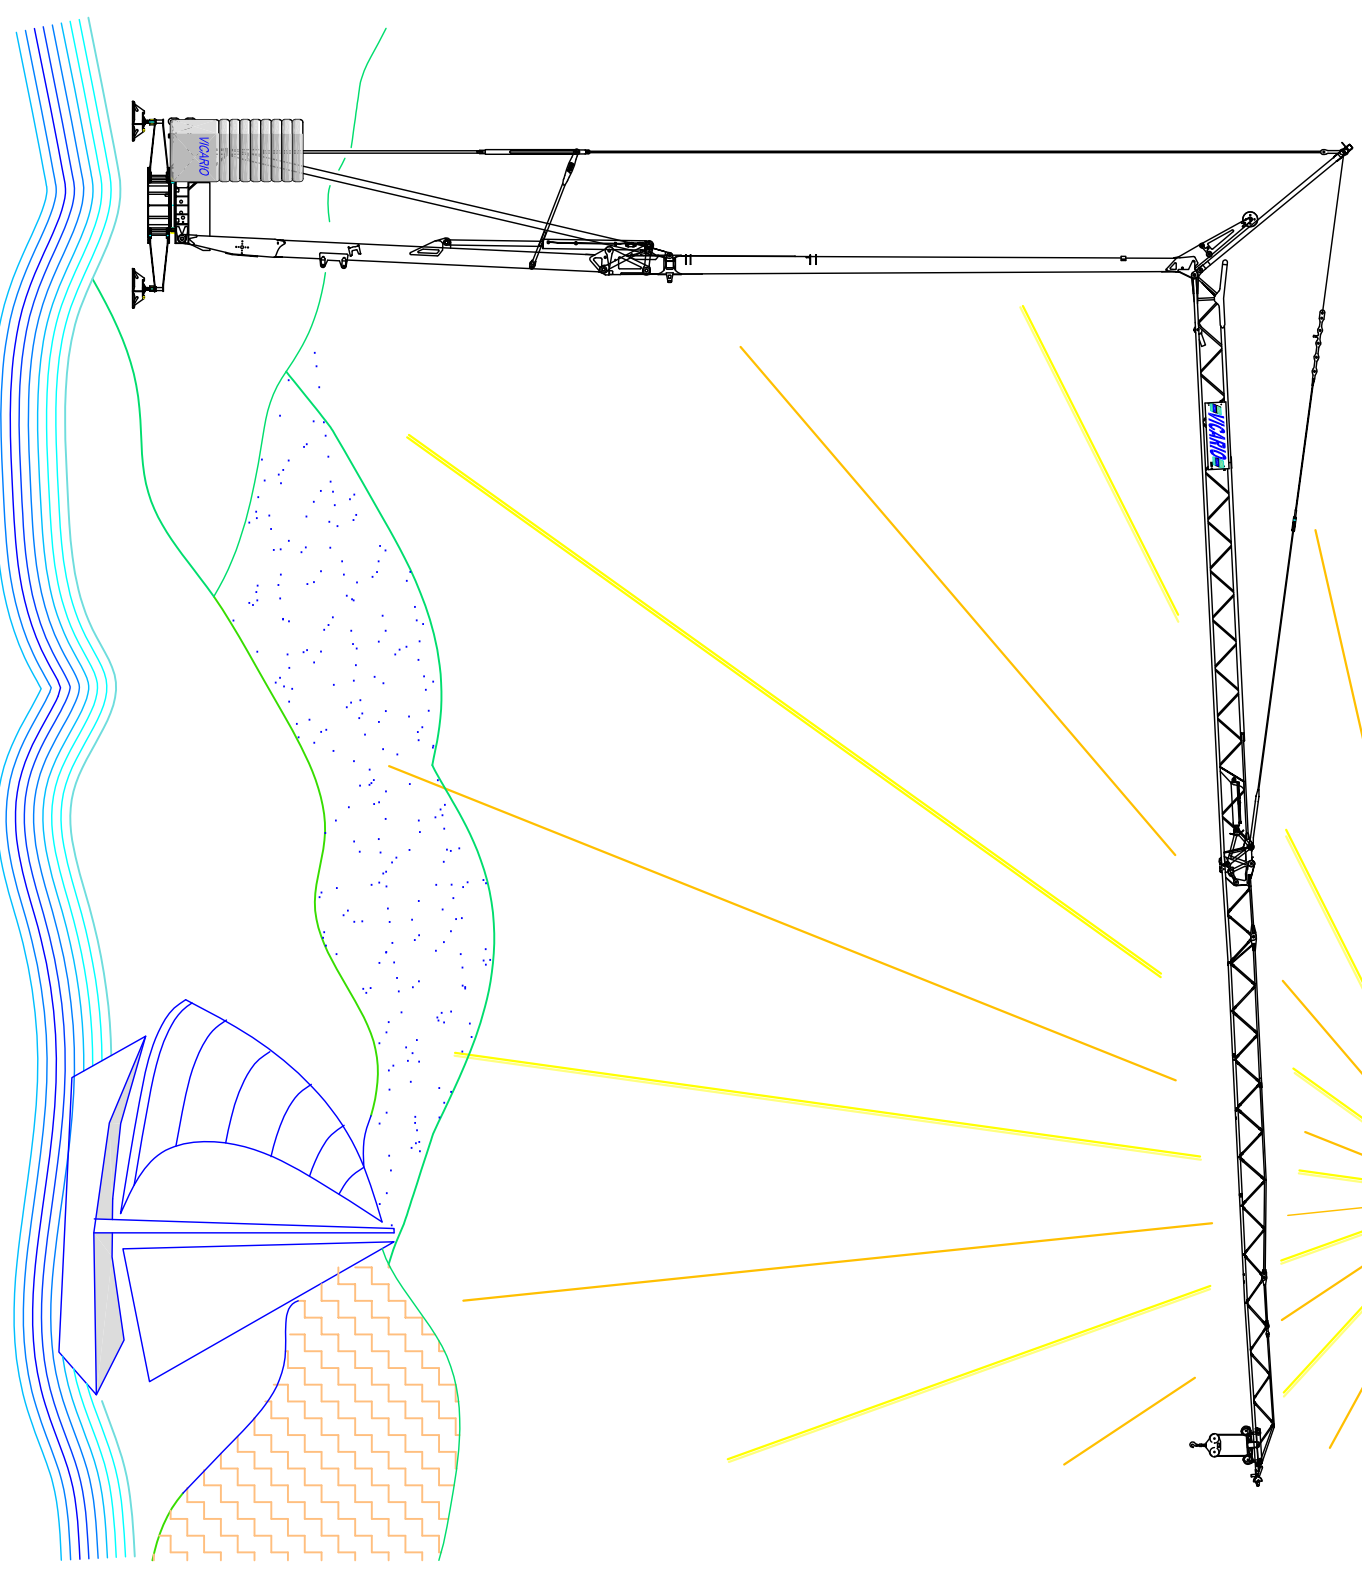

Gru idraulica  
100% Italiana  
di alta qualità

**OMV 350**

Sequenza di montaggio su 360°: Aufstellvorgang über 360°: Déroulement de montage sur 360°: Erection procedure on 360°: Montaje sobre 360°:

CRANES  
and  
MIXERS

Agente di zona:

una novità delle Officine Meccaniche  
Ein neuer VICARIO Kran  
A new crane from VICARIO Industries

Une nouvelle grue de VICARIO  
Una nueva grua de VICARIO

**VICARIO**